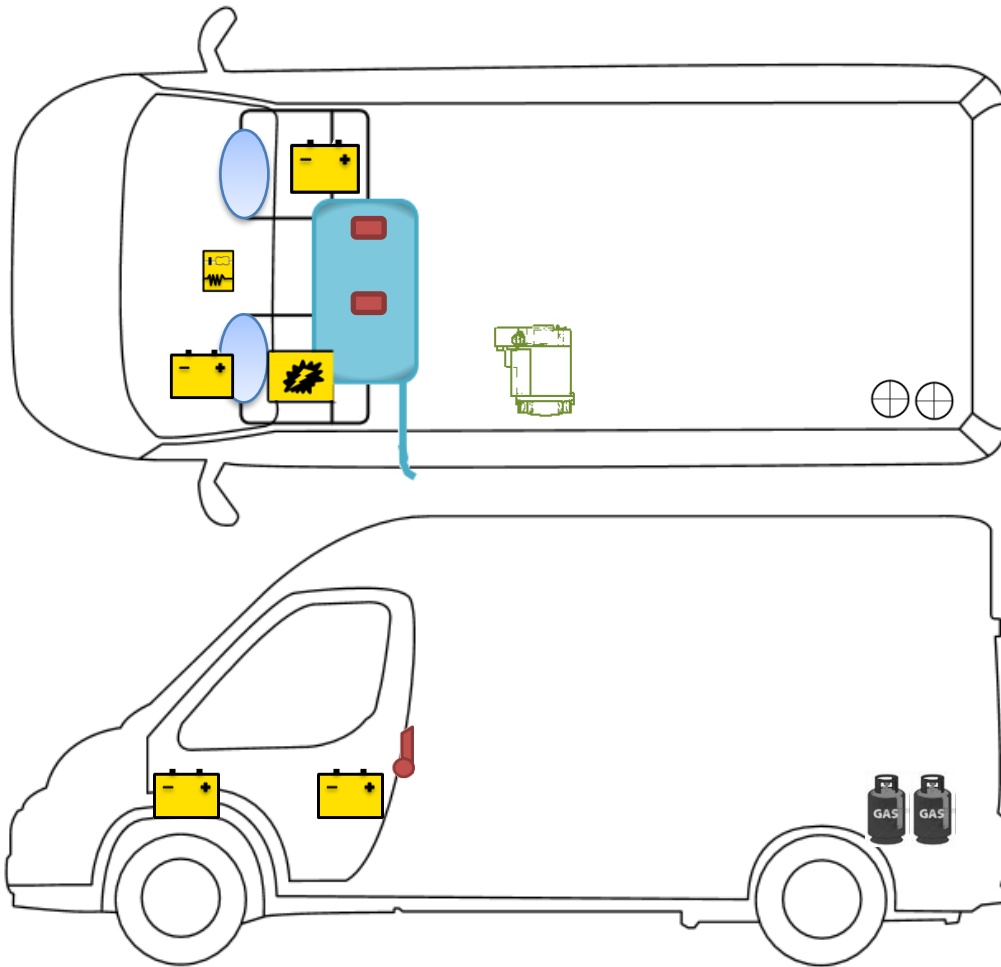

Scheda di soccorso

C 601

Leggenda

	Airbag		Centralina di comando per Airbag		Pretensionatore per cinture di sicurezza
	Batteria		Centralina elettrica		Serbatoio di gasolio
	Bottiglie di gas		Pistone a gas		Riscaldamento

Si prega di prestare attenzione al corretto posizionamento della scheda di soccorso all'interno del veicolo.