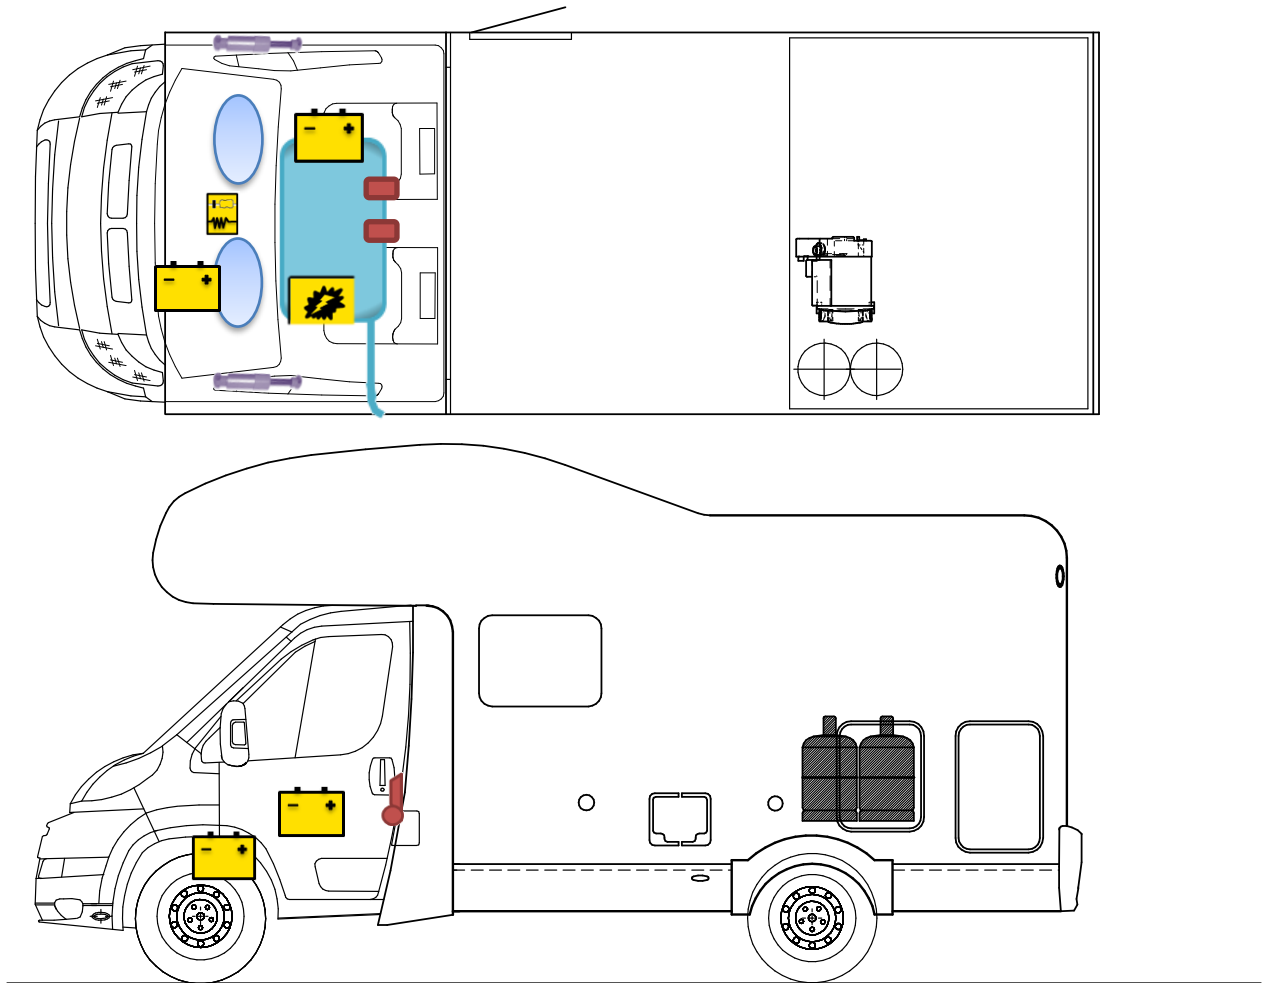

# Scheda di soccorso

A 132 / A 60

## Leggenda

	<b>Airbag</b>		<b>Centralina di comando per Airbag</b>		<b>Pretensionatore per cinture di sicurezza</b>
	<b>Batteria</b>		<b>Centralina elettrica</b>		<b>Serbatoio di gasolio</b>
	<b>Bottiglie di gas</b>		<b>Pistone a gas</b>		<b>Riscaldamento</b>

**Si prega di prestare attenzione al corretto posizionamento della scheda di soccorso all'interno del veicolo.**