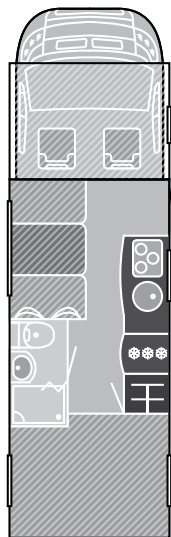

A 464

DKK 521.900.–
EURO 38.999.–
DKK 290.933.–

594 / 232 / 310 cm

195 cm

2.000 kg

215 / 75 R 16 C

3.000 mm

210 x 160 cm

174 x 100 cm

210 x 180 (SA)

180 x 60 cm

698 / 232 / 310 cm

195 cm

2.000 kg

215 / 75 R 16 C

4.035 mm

210 x 160 cm

184 x 100 cm

2 x 210 x 95 cm

698 / 232 / 310 cm

195 cm

2.000 kg

215 / 75 R 16 C

4.035 mm

210 x 160 cm

184 x 100 cm

1 x 200 x 70 cm

1 x 190 x 70 cm

2.2 MJet

74 kW (100 PS)

Fiat Stigechassis

2.960 kg

540 kg

3.500 kg

4 / 6 (SA)¹⁾

3.850 kg (SA)

6 (SA)¹⁾

113 l / 11 l

–

122 l (72 l) / 92 l

95 Ah / 18 A

3 / 1

110 x 135 cm

–

728 / 232 / 310 cm

195 cm

2.000 kg

215 / 75 R 16 C

4.035 mm

210 x 160 cm

184 x 100 cm

210 x 155 / 140 cm

2.2 MJet

74 kW (100 PS)

Fiat Stigechassis

3.000 kg

500 kg

3.500 kg

4 / 5 (SA)²⁾

3.850 kg (SA)

6 (SA)³⁾

113 l / 11 l

141 l / 23 l (SA)

122 l (72 l) / 92 l

95 Ah / 18 A

2 / 1

110 x 112 cm

110 x 85 cm (SA)

SA = Ekstraudstyr

¹⁾ Godkendelse til 6 personer er kun mulig i forbindelse med sikkerhedspakke

²⁾ Godkendelse til 5 personer er kun mulig i forbindelse med sikkerhedspakke

³⁾ Godkendelse til 6 personer er kun mulig i forbindelse med en totalvægt på 3.850 kg og sikkerhedspakke

Totalvægten såvel som det tilladte akseltryk må ikke overskrides.

Vægten i køreklaar stand inkluderer fartøjets vægt i tom tilstand inkl. føreren (75 kg) og en fuld brændstofstank samt følgende grundudstyr: vandtank med reduceret volumen (72 kg), en fyldt gasflaske (25 kg) og en kabeltrommel (4 kg).

SERIE-HIGHLIGHTS

- Førerairbag, ASR, ABS
- Elektrisk ruderegulator og centrallås med fjernbetjening
- Glat aluminium
- Drejbart fører- og passagersæde (modelafhængigt)
- Opklappelig - og opvarmet alkoveseng (sengeareal 210x160 cm)
- Myggenetsdør
- Elektrisk trin (Omnistep)
- Garage i bag (modelafhængigt)

SERIEUDSTYR

CHASSIS / BASISFARTØJ

- Fiat Stigechassisramme, seriemæssig med 2,2 MJet med 74 kW/100 PS forhjulstræk
- Fører- og passagersæde med dobbeltarm læn
- Drejbart fører- og passagersæde (modelafhængigt)
- Lakeret støddæmper foran
- Reparationssæt Fix & Go Kit
- Førerairbag, ASR, ABS, elektrisk ruderegulator, dæk "Camping", tonede ruder, centrallås med fjernbetjening

OPBYGNING / BEBOELSE

- Tag- og vægtykkelse 34 mm, gulvtykkelse 41 mm
- Glat aluminium
- Vinduer i dobbeltglas med rullegardin og myggenet
- Tagluger i mælkeplexiglas med myggenet
- Myggenetsdør
- Høj alkovestorm med 72 cm hovedplads og sidevindue højre (A-Model)
- Klappbar alkoveseng
- Sikkerhedsnet på alкове og køjer (A-Model)
- Møbeldekor i canadisk nøddetræ
- Stoffkombination: Monaco eller Montpellier
- Gulv i bambuslaminat

ELEKTRICITET

- Højtydende udløbs sikret beboelsesbatteri (95 Ah)
- Elektronisk kontrolpanel med indikation af alle vigtige funktioner
- Tilslutnings- /afbrydningsautomatik til start- og strukturbatteri samt køleskab
- Elektrisk ladeautomat til struktur- og fartøjsbatteri 12 V / 17 A
- 230-V-stikdåser
- CEE-ydertilslutning til 230 V med sikringsautomat
- Alle forsyningsledninger isoleret
- Central belysning i indgangspartiet
- Elektronisk trin (omnistep)
- Forteltslampe

VARME / GASFORSYNING