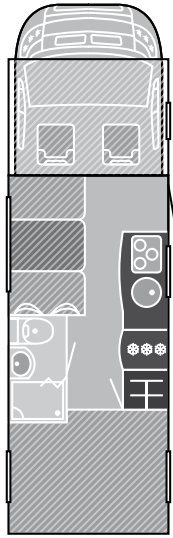

# MOTORCARAVAN

**A 160**  
EURO 35.999.–

**A 361**  
EURO 38.999.–

**A 366**  
EURO 38.999.–

**A 464**  
EURO 38.999.–

594 / 232 / 310 cm

195 cm

2.000 kg

215 / 70 R 15 C

3.000 mm

210 x 160 cm

174 x 100 cm

210 x 180 (SA)

180 x 60 cm

–

–