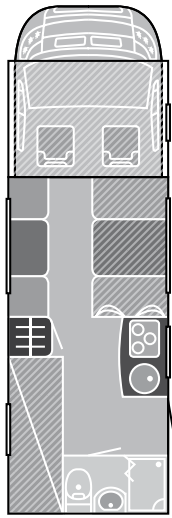

A 366
EURO 38.999.–