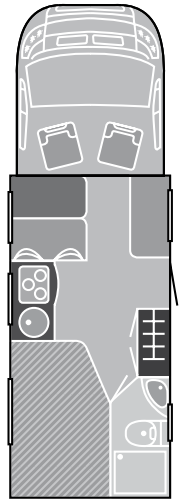

**T 337**  
EURO 37.999.–

**T 344**  
EURO 37.999.–

**T 345**  
EURO 37.999.–

**Typ – Modell**  
Grundpreis inkl. MwSt.

Länge / Breite / Höhe	623 / 232 / 290 cm	623 / 232 / 290 cm	693 / 232 / 290 cm	693 / 232 / 290 cm	678 / 232 / 290 cm
Innenhöhe	195 cm	195 cm	195 cm	195 cm	195 cm
Anhängelast 12% gebremst	2.000 kg	2.000 kg	2.000 kg	2.000 kg	2.000 kg
Bereifung	215 / 70 R 15 C	215 / 70 R 15 C	215 / 70 R 15 C	215 / 70 R 15 C	215 / 70 R 15 C
Radstand	3.450 mm	3.450 mm	3.800 mm	3.800 mm	3.800 mm
Liegeflächen Alkoven	–	–	–	–	–
Sitzgruppe Mitte	– 210 x 50 cm (SA)	165 x 100 cm (Notbett)	165 x 100 cm (Notbett)	– 210 x 60 cm (SA)	– 210 x 115 cm (SA)
Liegefläche längs	–	–	–	–	–
Liegefläche Heck	210 x 140 cm – –	195 x 135 cm – –	1 x 200 x 80 cm 1 x 195 x 80 cm 210 x 200 cm (SA)	210 x 145 cm – –	195 x 135 cm – –
Basismotorisierung	2.2 Multijet	2.2 Multijet	2.2 Multijet	2.2 Multijet	2.2 Multijet
kW (PS)	74 kW (100 PS)	74 kW (100 PS)	74 kW (100 PS)	74 kW (100 PS)	74 kW (100 PS)
Fahrwerk	Fiat Leiterrahmen	Fiat Leiterrahmen	Fiat Leiterrahmen	Fiat Leiterrahmen	Fiat Leiterrahmen
Masse in fahrbereitem Zustand	2.730 kg	2.740 kg	2.850 kg	2.850 kg	2.820 kg
Zuladung	770 kg	760 kg	650 kg	650 kg	680 kg
Technisch zulässige Gesamtmasse	3.500 kg	3.500 kg	3.500 kg	3.500 kg	3.500 kg
Zulässige Personenzahl bis 3,5 t	4	4	4	4	4
Auflastung auf 3,85 t	3.850 kg (SA)	3.850 kg (SA)	3.850 kg (SA)	3.850 kg (SA)	3.850 kg (SA)
Zulässige Personenzahl bis 3,85 t	4	4	4	4	4
Kühlschrank / davon Frosterfach	113 l / 11 l –	113 l / 11 l –	113 l / 11 l 141 l / 23 l (SA)*	113 l / 11 l 141 l / 23 l (SA)	113 l / 11 l –
Wasservorrat inkl. Boiler / Vol. AW.	122 l (72 l) / 92 l	122 l (72 l) / 92 l	122 l (72 l) / 92 l	122 l (72 l) / 92 l	122 l (72 l) / 92 l
Batterie / Ladegerät	95 Ah / 18 A	95 Ah / 18 A	95 Ah / 18 A	95 Ah / 18 A	95 Ah / 18 A
Steckdosen 230 V / 12 V	1 / 1	2 / 1	1 / 1	1 / 1	1 / 1
Masse Stauraumklappe (B x H)	70 x 112 cm 70 x 85 cm (SA)	60 x 75 cm –	80 x 112 cm 80 x 85 cm (SA)	80 x 112 cm 80 x 85 cm (SA)	80 x 75 cm –