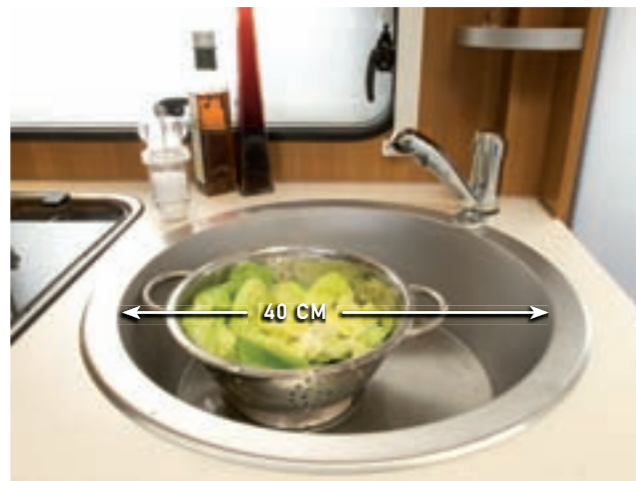

MODELLJAHR 2010
HIGHLIGHTS

Carado bietet mehr.

GERÄUMIG: Der klappbare Lattenrost schafft noch mehr Stauraum unter dem Kingsize-Bett des C 419.

HOCHWERTIG: Die Festbetten aller Carado-Caravans sind serienmäßig mit Kaltschaummatratzen ausgestattet.

FLEXIBEL: Mit dem textilen Raumteiler lässt sich der Schlafbereich im Handumdrehen abtrennen.

PRAKTISCH: Viele Grundrisse bieten einen Schuhschrank im Eingangsbereich.

KOMFORTABEL: Die einteiligen Eingangstüren verfügen optional im Paket über Fliegenschutz-Rollos.

ERGONOMISCH: Das besonders tiefe Spülbecken erleichtert die Küchenarbeit.

KRAFTVOLL: Der optional im Paket erhältliche, saugstarke Küchen-Dunstabzug sorgt für gute Luft im Caravan.

CARAVAN 2010
Carado. Made in Germany.

06-07