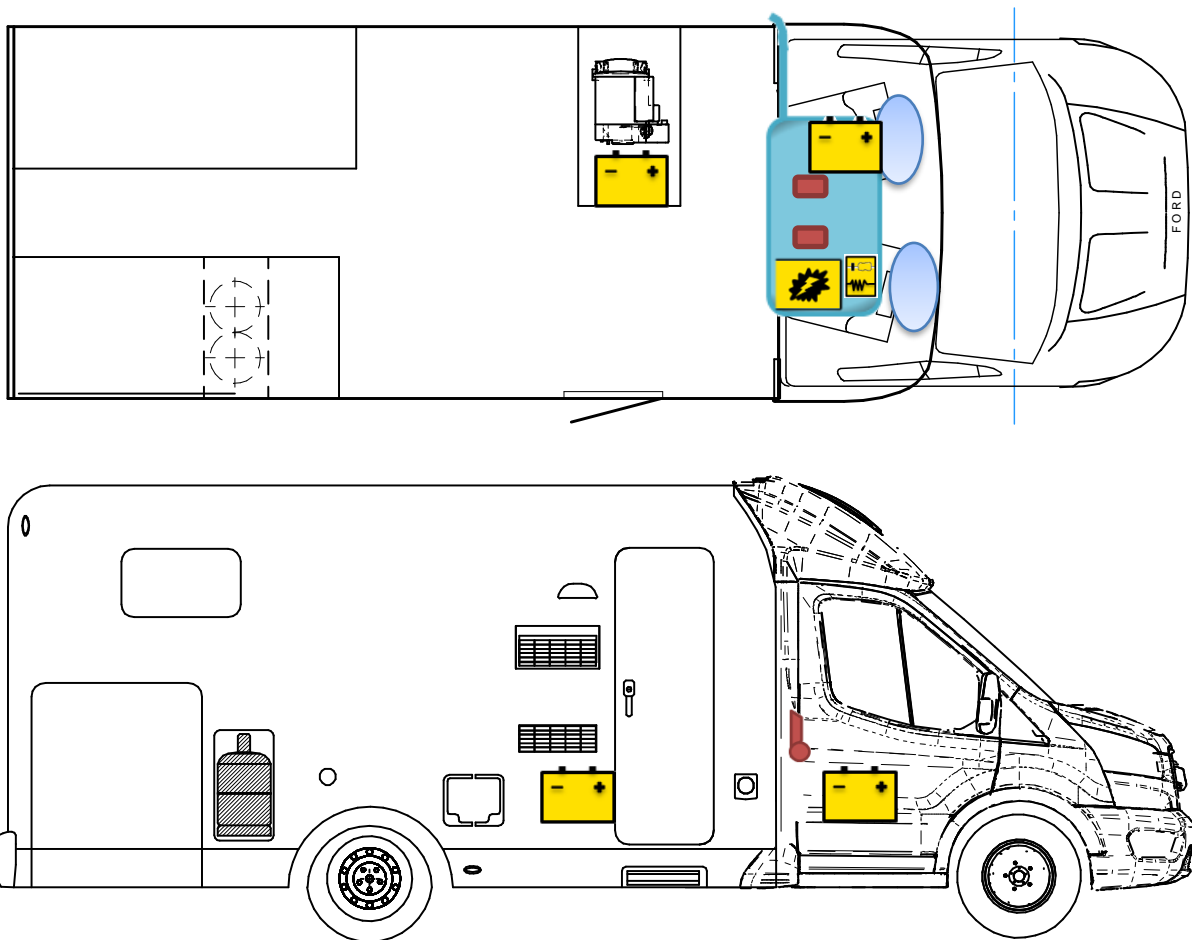

Scheda di soccorso

T 447 T / T 680

Leggenda

	Airbag		Centralina di comando per Airbag		Pretensionatore per cinture di sicurezza
	Batteria		Centralina elettrica		Serbatoio di gasolio
	Bottiglie di gas		Pistone a gas		Riscaldamento

Si prega di prestare attenzione al corretto posizionamento della scheda di soccorso all'interno del veicolo.